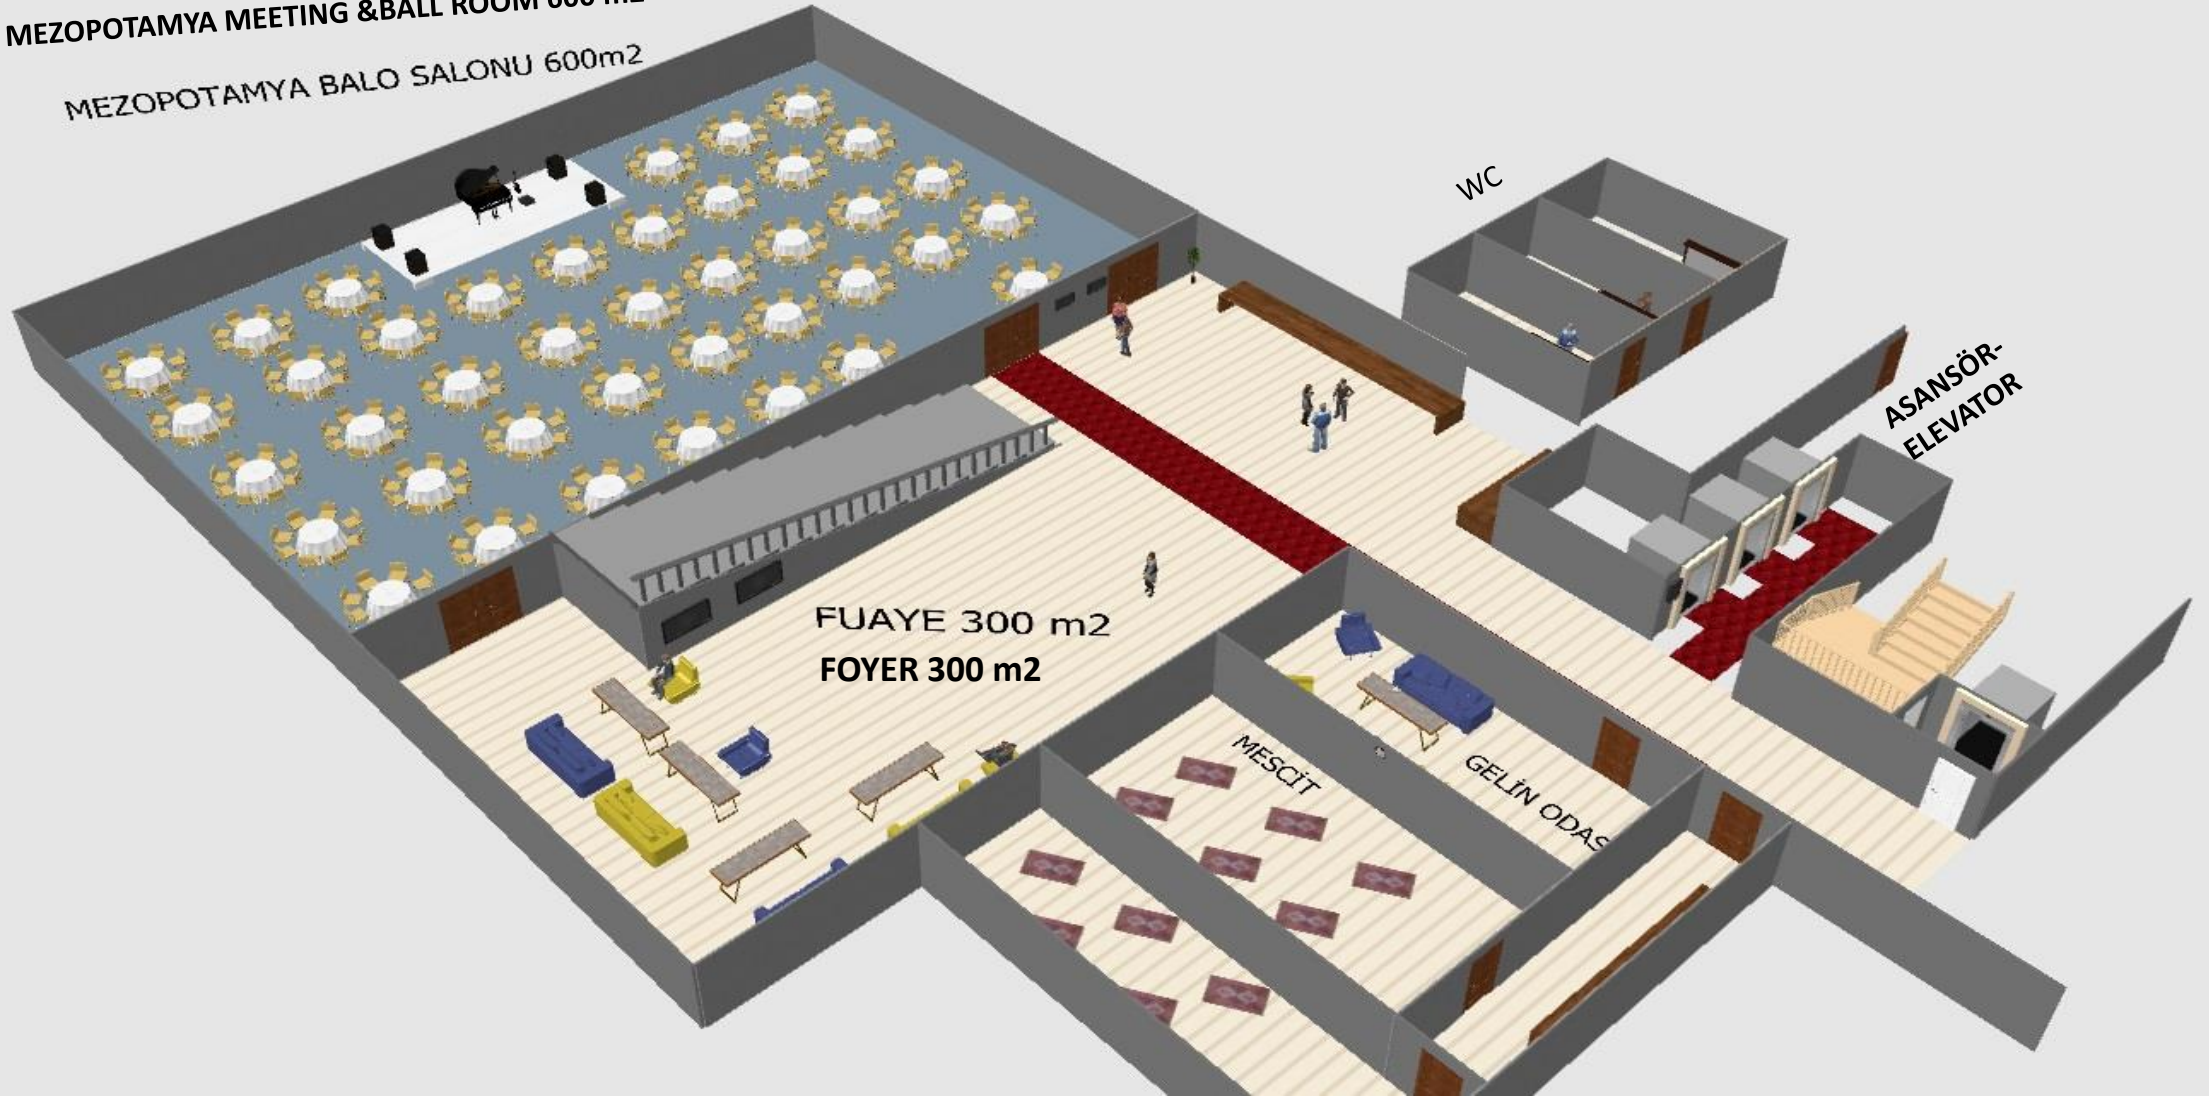

MEZOPOTAMYA MEETING & BALL ROOM 600 m<sup>2</sup>

MEZOPOTAMYA BALO SALONU 600m<sup>2</sup>

FUAYE 300 m<sup>2</sup>

FOYER 300 m<sup>2</sup>

WC

ASANSÖR-  
ELEVATOR

MESCİT

GELİN ODASI